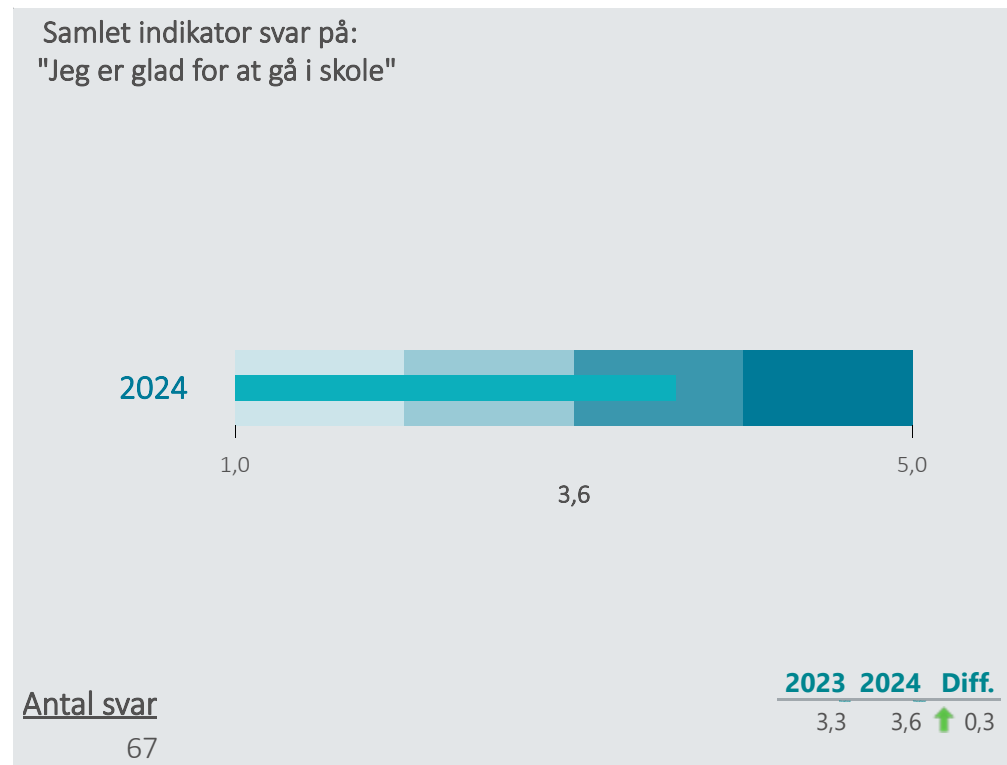

Overzicht over elevtrivsel

Dashboardet giver et overblik over trivslen på valgt afdeling

HF & VUC Klar - Ringsted, Hf

Nedenfor angives indikatorsvar på en skala fra 1 til 5, hvor 5 er bedst mulige trivsel. Klik på en indikator, for at se de tilhørende svarfordelinger for en valgt afdeling.

Faglig individuel trivsel

(2024)

3,6

Social trivsel

(2024)

3,6

Læringsmiljø

(2024)