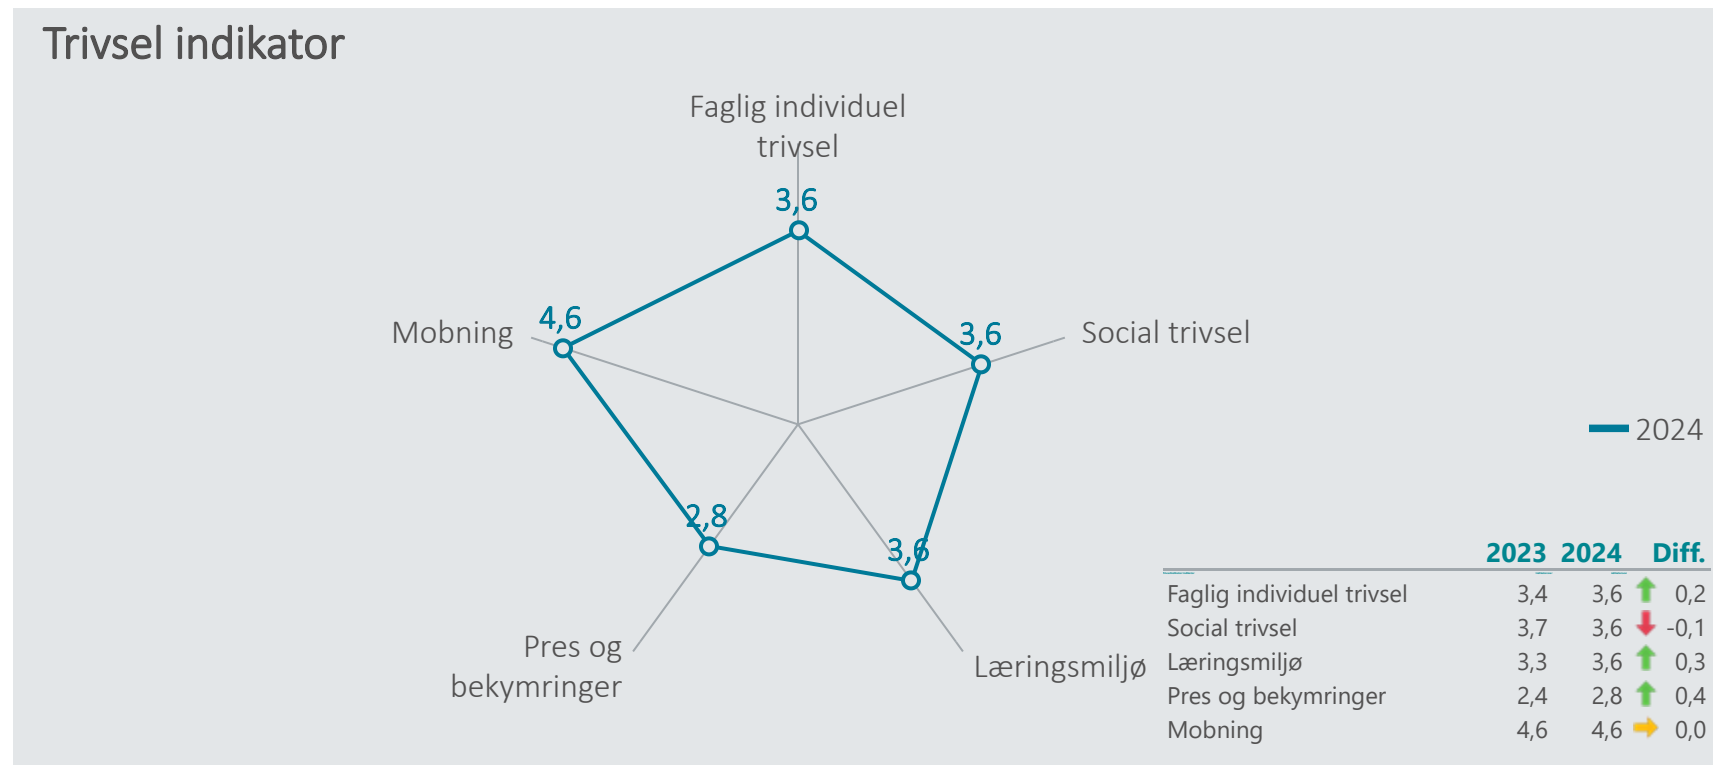

Overzicht over elevtrivsel

Dashboardet giver et overblik over trivslen på valgt afdeling

HF & VUC Klar - Ringsted, Hf

Nedenfor angives indikatorsvar på en skala fra 1 til 5, hvor 5 er bedst mulige trivsel. Klik på en indikator, for at se de tilhørende svarfordelinger for en valgt afdeling.

Faglig individuel trivsel

(2024)

3,6

Social trivsel

(2024)

3,6

Læringsmiljø

(2024)