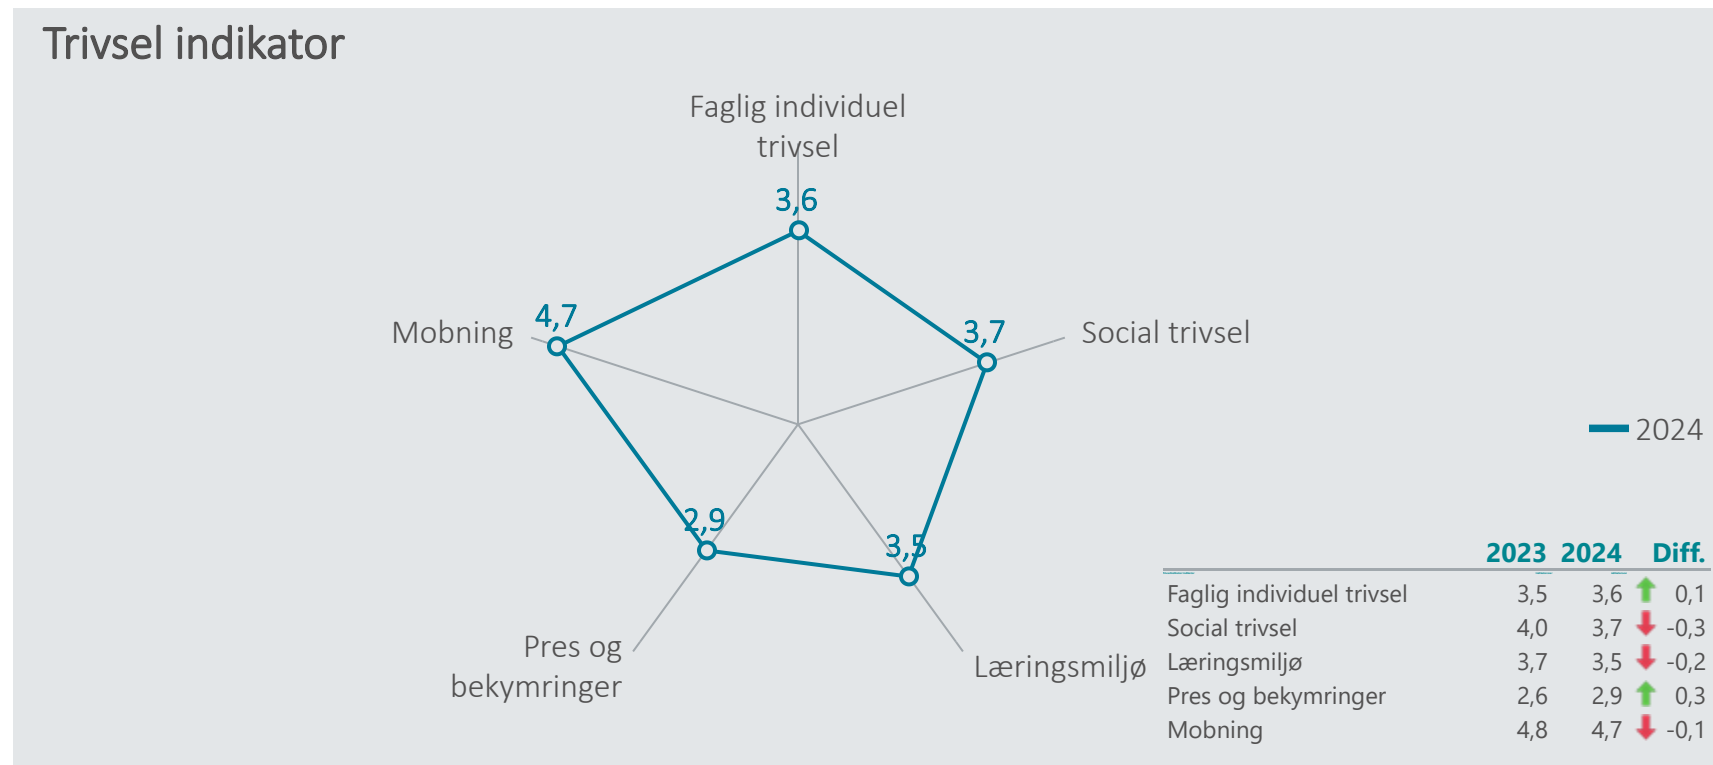

# Overzicht over elevtrivsel

Dashboardet giver et overblik over trivslen på valgt afdeling

HF & VUC Klar - Slagelse, Hf

Nedenfor angives indikatorsvar på en skala fra 1 til 5, hvor 5 er bedst mulige trivsel. Klik på en indikator, for at se de tilhørende svarfordelinger for en valgt afdeling.

Faglig individuel trivsel

(2024)

3,6

Social trivsel

(2024)

3,7

Læringsmiljø

(2024)