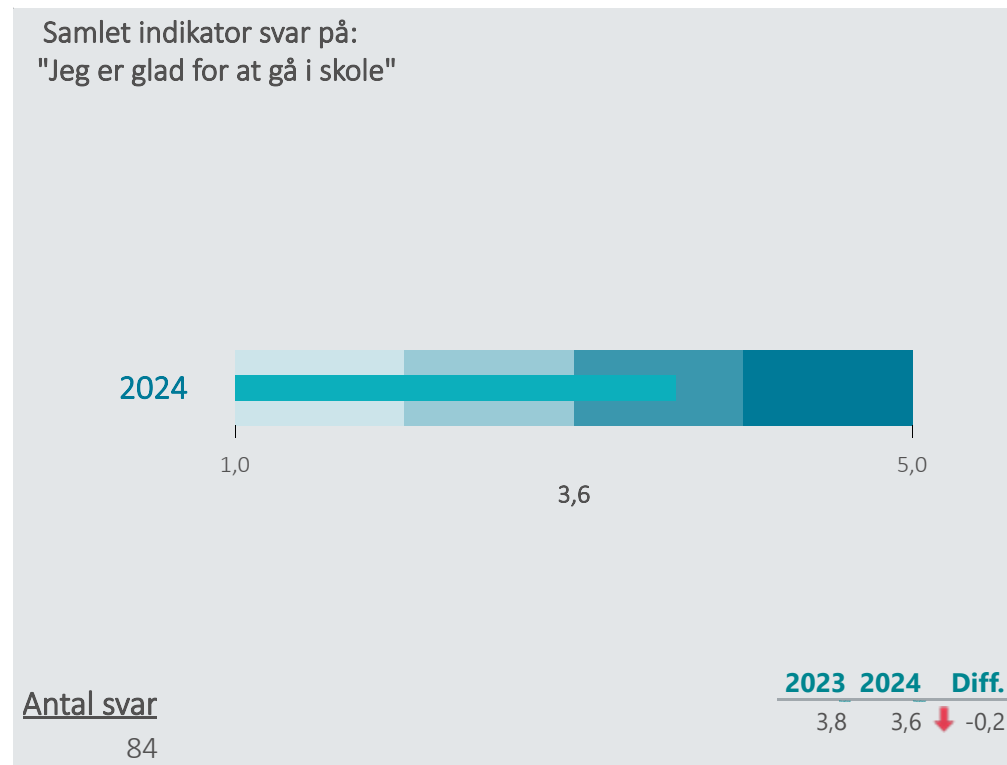

# Overzicht over elevtrivsel

Dashboardet giver et overblik over trivslen på valgt afdeling

HF & VUC Klar - Slagelse, Hf

Nedenfor angives indikatorsvar på en skala fra 1 til 5, hvor 5 er bedst mulige trivsel. Klik på en indikator, for at se de tilhørende svarfordelinger for en valgt afdeling.

Faglig individuel trivsel

(2024)

3,6

Social trivsel

(2024)

3,7

Læringsmiljø

(2024)